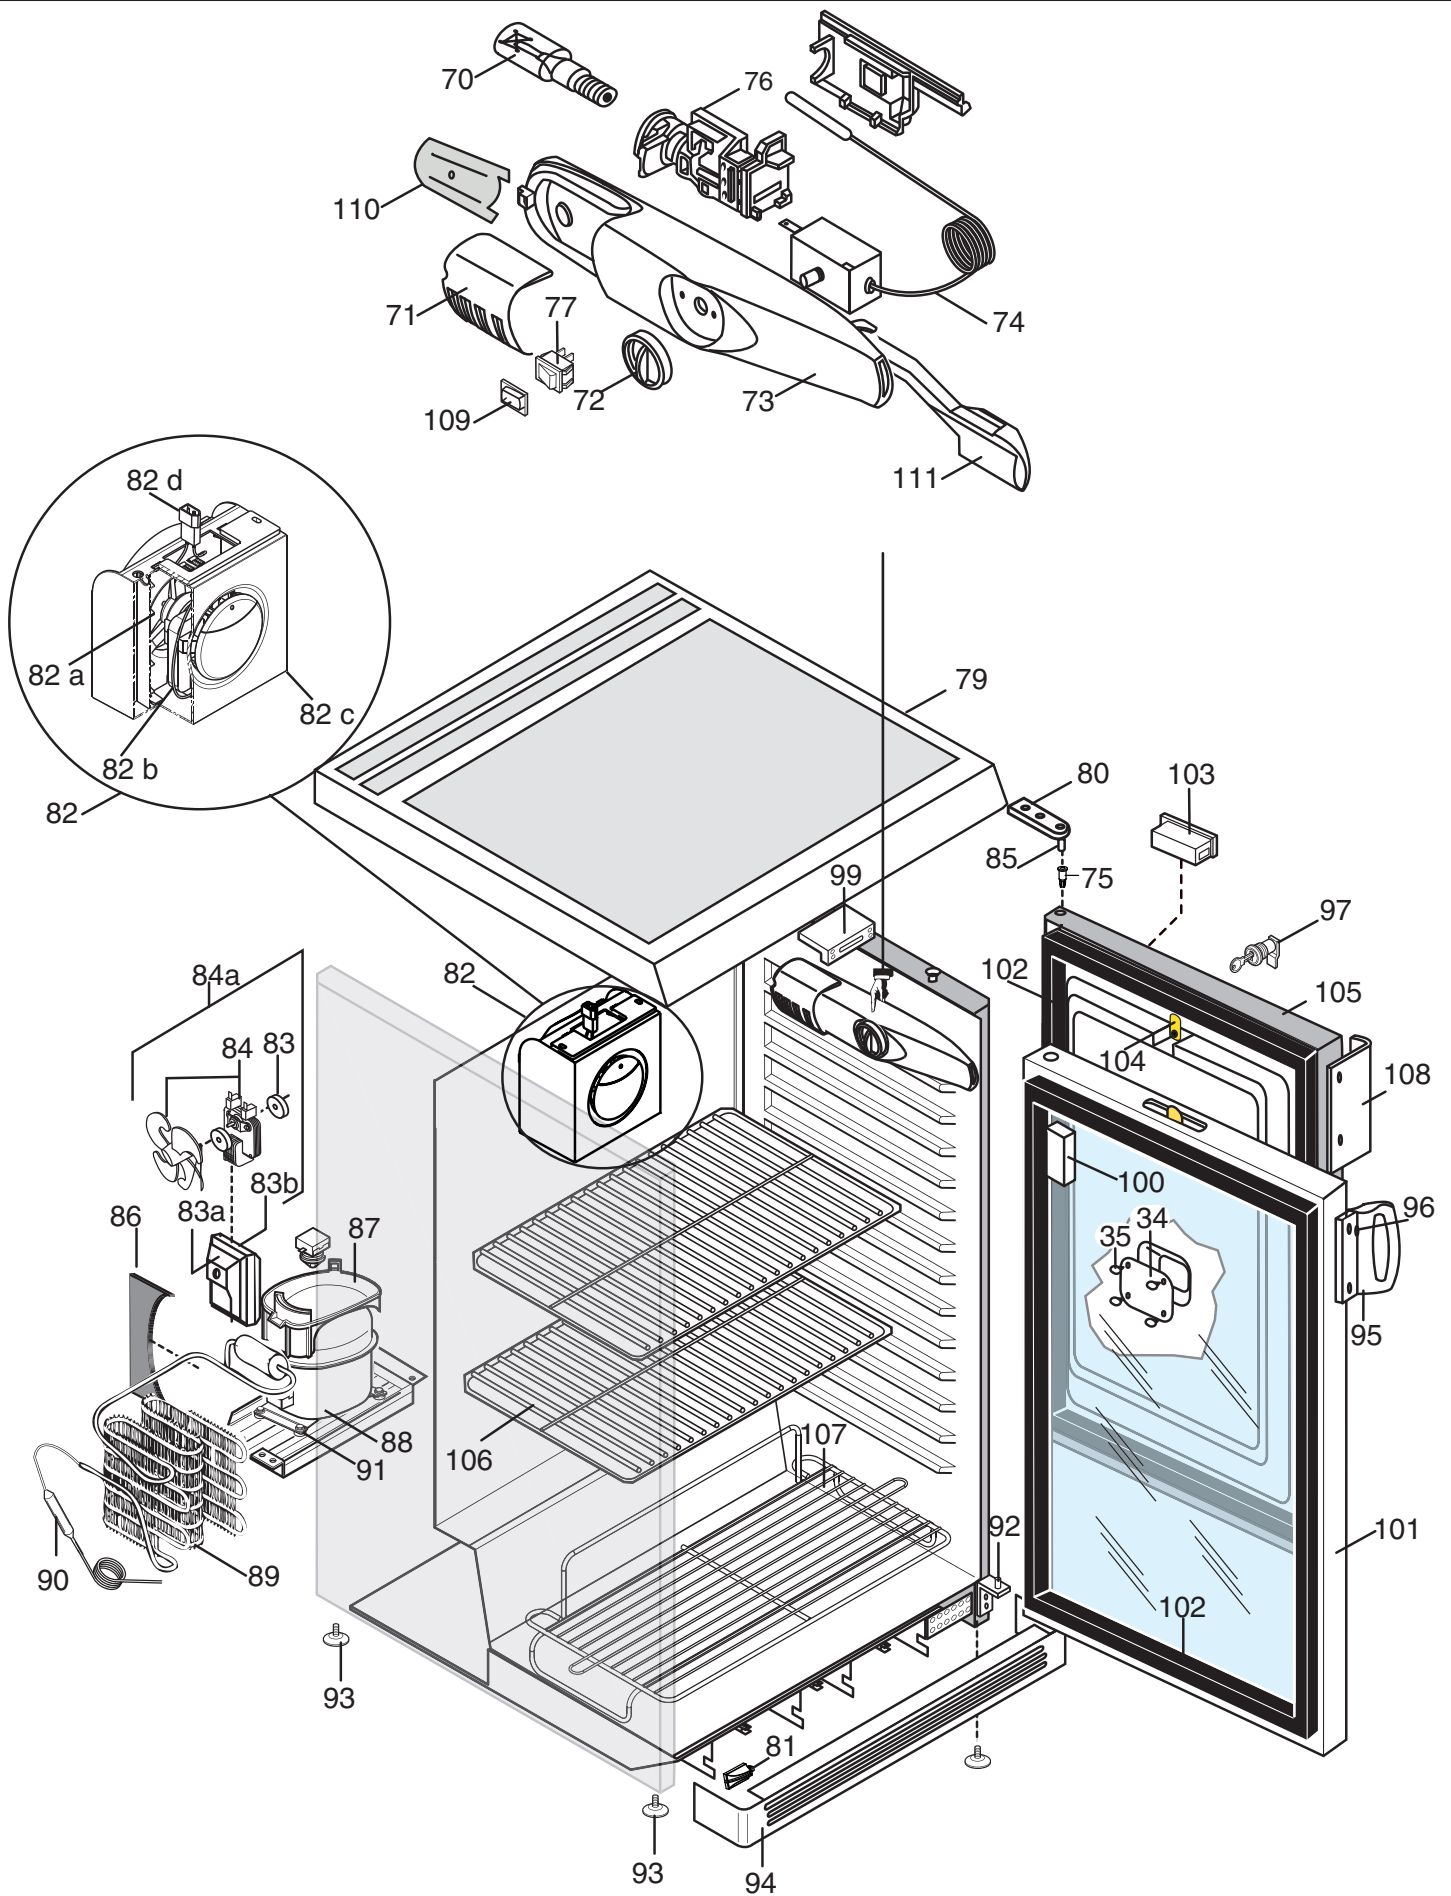

Page:2

Doc. Nr.: 531201

Da Ser. Nr. / From ser. nr.: 01

Ed. date 06 2010

Doc. Nr.: 531201

Page:2

Pos	Code	Descrizione	Description	Ref. / Notes
1	091721	Piedino	Foot	
2	088602	Protezione per sonda	Probe protection	
3	092173	Sonda per termoregolatore	Digital thermoregulator probe	
4	092766	Griglie evaporanti	Evaporation grid	
5	092256	Compressore vedi TB VTX2016_02	Compressor see TB VTX2016_02	Up to 2011/07
5	094811	Compressore	Compressor	From 2011/08
5	094808	Compressore DANFOSS	Compressor DANFOSS	up to 2016/07
5	095607	Compressore JIAXIPERA R600A	Compressor JIAXIPERA R600A	From 2016/08
6	0A8171	Valvola di ricarica gas	Gas recharge valve	j,s
7	092254	Bacinella raccolta condensa	Condenser basin	Up to 2016/07
7	094813	Bacinella raccolta condensa	Condenser basin	From 2016/08
8	092767	Gommino per compressore	Compressor Rubber	
9	092768	Staffa ventilatore	Ventilator support	
9a	546R13300	Copertura ventilatore posterior.	Back protection fan	
9b	546R13200	Copertura ventilatore frontale	Front protection fan	
9c	093038	Kit Ventilatore	Kit Ventilator	
10	546R15300	Gommini per ventilatore	Ventilator rubber	
11	093037	Ventilatore	Ventilator	
12	092769	Staffa blocc. compressore	Compressor stopper	
13	092770	Condensatore	Condenser	
14	092771	Semianello ventilatore	Protection air	
15	099949	Filtro deidratore	Dehydrator filter	
16	092772	Lamiera di protezione	Protection fan	
17	092773	Cerniera sup dx e sx	Upper Hinge (right and left)	
18	091812	Perno per cerniera	Upper hinge pin	
19	092775	Cerniera inferiore	Lower Hinge	
20	092778	Zoccolo	Plint	a,j
20	091814	Zoccolo	Plint	b,s
21	833R20002	Top	Top	
22	091609	Termoregolatore (IMEL1J0525)	Termoregulator (IMEL1J0525)	to be set
*	091682	Connettori per sonda	Probe connection	
23	097457	Resistenza (a saldare)	Heating element	
24	099878	Serratura	Lock	
25	092779	Tassello per zoccolo	Plint cover	a,j
25	092776	Tassello per zoccolo	Plint cover	b,s
26	099881	Maniglia per porta	Door handle	a,j
26	091734	Maniglia per porta bianca	Door handle white	b,s
27	092780	Boccola per porta	Door bush	
28	092781	Porta	Door	a,j
28	092783	Porta bianca	Door White	b,s
29	092782	Guarnizione porta	Door Gasket	
30	546R18000	Guida per cestelli	Basket guide	
31	514R10300	Cestello grande	Big basket	
32	514R10400	Cestello piccolo	Small basket	
33	*	Kit cestelli	Kit basket	9F 880189