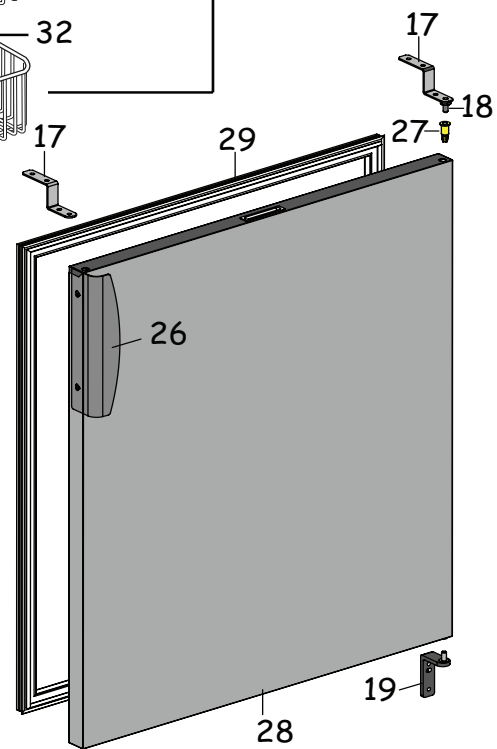

Page:2

Doc. Nr.: 531201

Da Ser. Nr. / From ser. nr.: 01

Ed. date 06 2010

Doc. Nr.: 531201

Page:2

Pos	Code	Descrizione	Description	Ref. / Notes
1	091721	Piedino	Foot	
2	088602	Protezione per sonda	Probe protection	
3	092173	Sonda per termoregolatore	Digital thermoregulator probe	
4	092766	Griglie evaporanti	Evaporation grid	
5	092256	Compressore vedi TB VTX2016_02	Compressor see TB VTX2016_02	Up to 2011/07
5	094811	Compressore	Compressor	From 2011/08
5	094808	Compressore DANFOSS	Compressor DANFOSS	up to 2016/07
5	095607	Compressore JIAXIPERA R600A	Compressor JIAXIPERA R600A	From 2016/08
6	0A8171	Valvola di ricarica gas	Gas recharge valve	j,s
7	092254	Bacinella raccolta condensa	Condenser basin	Up to 2016/07
7	094813	Bacinella raccolta condensa	Condenser basin	From 2016/08
8	092767	Gommino per compressore	Compressor Rubber	
9	092768	Staffa ventilatore	Ventilator support	
9a	546R13300	Copertura ventilatore posterior.	Back protection fan	
9b	546R13200	Copertura ventilatore frontale	Front protection fan	
9c	093038	Kit Ventilatore	Kit Ventilator	
10	546R15300	Gommini per ventilatore	Ventilator rubber	
11	093037	Ventilatore	Ventilator	
12	092769	Staffa blocc. compressore	Compressor stopper	
13	092770	Condensatore	Condenser	
14	092771	Semianello ventilatore	Protection air	
15	099949	Filtro deidratore	Dehydrator filter	
16	092772	Lamiera di protezione	Protection fan	
17	092773	Cerniera sup dx e sx	Upper Hinge (right and left)	
18	091812	Perno per cerniera	Upper hinge pin	
19	092775	Cerniera inferiore	Lower Hinge	
20	092778	Zoccolo	Plint	a,j
20	091814	Zoccolo	Plint	b,s
21	833R20002	Top	Top	
22	091609	Termoregolatore (IMEL1J0525)	Termoregulator (IMEL1J0525)	to be set
*	091682	Connettori per sonda	Probe connection	
23	097457	Resistenza (a saldare)	Heating element	
24	099878	Serratura	Lock	
25	092779	Tassello per zoccolo	Plint cover	a,j
25	092776	Tassello per zoccolo	Plint cover	b,s
26	099881	Maniglia per porta	Door handle	a,j
26	091734	Maniglia per porta bianca	Door handle white	b,s
27	092780	Boccola per porta	Door bush	
28	092781	Porta	Door	a,j
28	092783	Porta bianca	Door White	b,s
29	092782	Guarnizione porta	Door Gasket	
30	546R18000	Guida per cestelli	Basket guide	
31	514R10300	Cestello grande	Big basket	
32	514R10400	Cestello piccolo	Small basket	
33	*	Kit cestelli	Kit basket	9F 880189