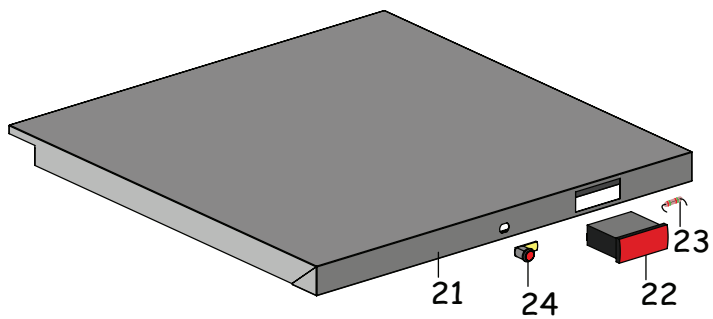

Page:2

Doc. Nr.: 531201

Da Ser. Nr. / From ser. nr.: 01

Ed. date 06 2010

Doc. Nr.: 531201

Page:2

Pos	Code	Descrizione	Description	Ref. / Notes
1	091721	Piedino	Foot	
2	088602	Protezione per sonda	Probe protection	
3	092173	Sonda per termoregolatore	Digital thermoregulator probe	
4	092766	Griglie evaporanti	Evaporation grid	
5	092256	Compressore vedi TB VTX2016_02	Compressor see TB VTX2016_02	Up to 2011/07
5	094811	Compressore	Compressor	From 2011/08
5	094808	Compressore DANFOSS	Compressor DANFOSS	up to 2016/07
5	095607	Compressore JIAXIPERA R600A	Compressor JIAXIPERA R600A	From 2016/08
6	0A8171	Valvola di ricarica gas	Gas recharge valve	j,s
7	092254	Bacinella raccolta condensa	Condenser basin	Up to 2016/07
7	094813	Bacinella raccolta condensa	Condenser basin	From 2016/08
8	092767	Gommino per compressore	Compressor Rubber	
9	092768	Staffa ventilatore	Ventilator support	
9a	546R13300	Copertura ventilatore posterior.	Back protection fan	
9b	546R13200	Copertura ventilatore frontale	Front protection fan	
9c	093038	Kit Ventilatore	Kit Ventilator	
10	546R15300	Gommini per ventilatore	Ventilator rubber	
11	093037	Ventilatore	Ventilator	
12	092769	Staffa blocc. compressore	Compressor stopper	
13	092770	Condensatore	Condenser	
14	092771	Semianello ventilatore	Protection air	
15	099949	Filtro deidratore	Dehydrator filter	
16	092772	Lamiera di protezione	Protection fan	
17	092773	Cerniera sup dx e sx	Upper Hinge (right and left)	
18	091812	Perno per cerniera	Upper hinge pin	
19	092775	Cerniera inferiore	Lower Hinge	
20	092778	Zoccolo	Plint	a,j
20	091814	Zoccolo	Plint	b,s
21	833R20002	Top	Top	
22	091609	Termoregolatore (IMEL1J0525)	Termoregulator (IMEL1J0525)	to be set
*	091682	Connettori per sonda	Probe connection	
23	097457	Resistenza (a saldare)	Heating element	
24	099878	Serratura	Lock	
25	092779	Tassello per zoccolo	Plint cover	a,j
25	092776	Tassello per zoccolo	Plint cover	b,s
26	099881	Maniglia per porta	Door handle	a,j
26	091734	Maniglia per porta bianca	Door handle white	b,s
27	092780	Boccola per porta	Door bush	
28	092781	Porta	Door	a,j
28	092783	Porta bianca	Door White	b,s
29	092782	Guarnizione porta	Door Gasket	
30	546R18000	Guida per cestelli	Basket guide	
31	514R10300	Cestello grande	Big basket	
32	514R10400	Cestello piccolo	Small basket	
33	*	Kit cestelli	Kit basket	9F 880189