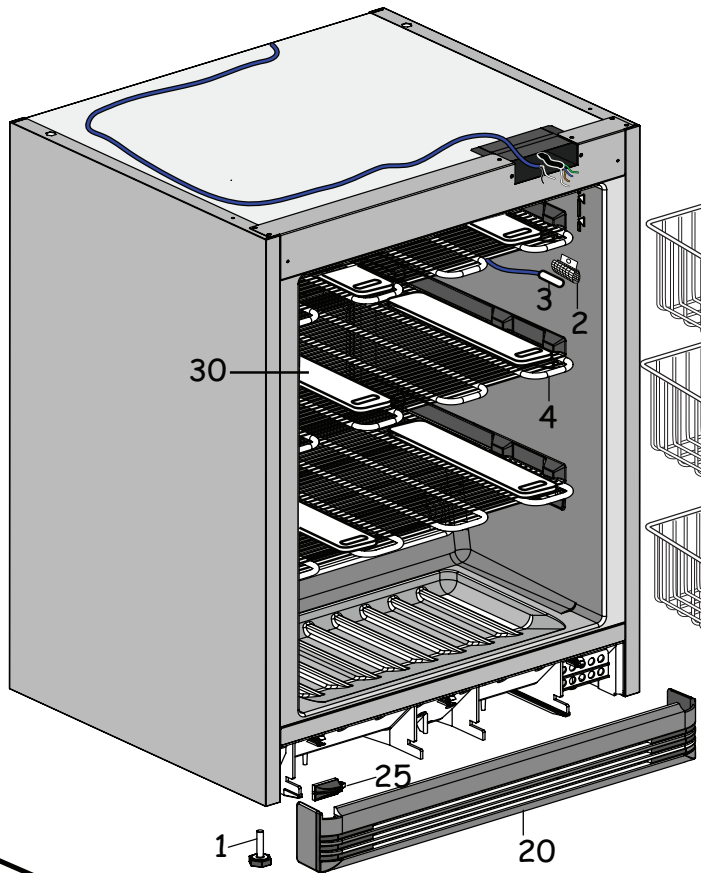

Page:2

Doc. Nr.: 531201

Da Ser. Nr. / From ser. nr.: 01

Ed. date 06 2010

Doc. Nr.: 531201

Page:2

Pos	Code	Descrizione	Description	Ref. / Notes
1	091721	Piedino	Foot	
2	088602	Protezione per sonda	Probe protection	
3	092173	Sonda per termoregolatore	Digital thermoregulator probe	
4	092766	Griglie evaporanti	Evaporation grid	
5	092256	Compressore vedi TB VTX2016_02	Compressor see TB VTX2016_02	Up to 2011/07
5	094811	Compressore	Compressor	From 2011/08
5	094808	Compressore DANFOSS	Compressor DANFOSS	up to 2016/07
5	095607	Compressore JIAXIPERA R600A	Compressor JIAXIPERA R600A	From 2016/08
6	0A8171	Valvola di ricarica gas	Gas recharge valve	j,s
7	092254	Bacinella raccolta condensa	Condenser basin	Up to 2016/07
7	094813	Bacinella raccolta condensa	Condenser basin	From 2016/08
8	092767	Gommino per compressore	Compressor Rubber	
9	092768	Staffa ventilatore	Ventilator support	
9a	546R13300	Copertura ventilatore posterior.	Back protection fan	
9b	546R13200	Copertura ventilatore frontale	Front protection fan	
9c	093038	Kit Ventilatore	Kit Ventilator	
10	546R15300	Gommini per ventilatore	Ventilator rubber	
11	093037	Ventilatore	Ventilator	
12	092769	Staffa blocc. compressore	Compressor stopper	
13	092770	Condensatore	Condenser	
14	092771	Semianello ventilatore	Protection air	
15	099949	Filtro deidratore	Dehydrator filter	
16	092772	Lamiera di protezione	Protection fan	
17	092773	Cerniera sup dx e sx	Upper Hinge (right and left)	
18	091812	Perno per cerniera	Upper hinge pin	
19	092775	Cerniera inferiore	Lower Hinge	
20	092778	Zoccolo	Plint	a,j
20	091814	Zoccolo	Plint	b,s
21	833R20002	Top	Top	
22	091609	Termoregolatore (IMEL1J0525)	Termoregulator (IMEL1J0525)	to be set
*	091682	Connettori per sonda	Probe connection	
23	097457	Resistenza (a saldare)	Heating element	
24	099878	Serratura	Lock	
25	092779	Tassello per zoccolo	Plint cover	a,j
25	092776	Tassello per zoccolo	Plint cover	b,s
26	099881	Maniglia per porta	Door handle	a,j
26	091734	Maniglia per porta bianca	Door handle white	b,s
27	092780	Boccola per porta	Door bush	
28	092781	Porta	Door	a,j
28	092783	Porta bianca	Door White	b,s
29	092782	Guarnizione porta	Door Gasket	
30	546R18000	Guida per cestelli	Basket guide	
31	514R10300	Cestello grande	Big basket	
32	514R10400	Cestello piccolo	Small basket	
33	*	Kit cestelli	Kit basket	9F 880189