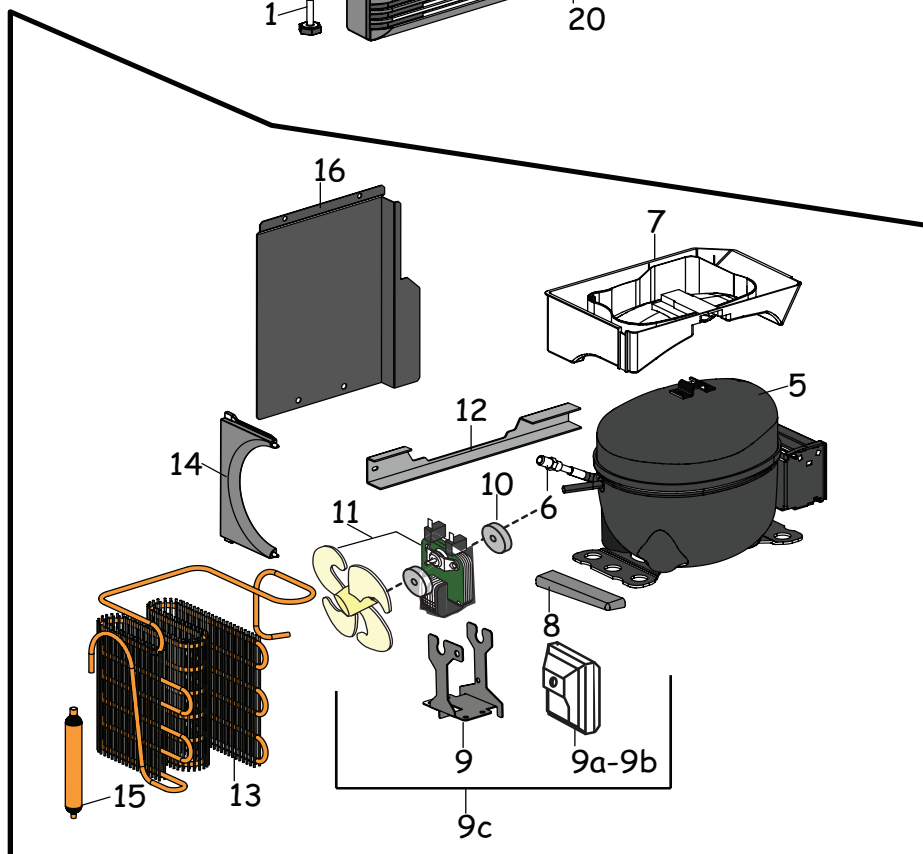

Page:2

Doc. Nr.: 531201

Da Ser. Nr. / From ser. nr.: 01

Ed. date 06 2010

Doc. Nr.: 531201

Page:2

Pos	Code	Descrizione	Description	Ref. / Notes
1	091721	Piedino	Foot	
2	088602	Protezione per sonda	Probe protection	
3	092173	Sonda per termoregolatore	Digital thermoregulator probe	
4	092766	Griglie evaporanti	Evaporation grid	
5	092256	Compressore vedi TB VTX2016_02	Compressor see TB VTX2016_02	Up to 2011/07
5	094811	Compressore	Compressor	From 2011/08
5	094808	Compressore DANFOSS	Compressor DANFOSS	up to 2016/07
5	095607	Compressore JIAXIPERA R600A	Compressor JIAXIPERA R600A	From 2016/08
6	0A8171	Valvola di ricarica gas	Gas recharge valve	j,s
7	092254	Bacinella raccolta condensa	Condenser basin	Up to 2016/07
7	094813	Bacinella raccolta condensa	Condenser basin	From 2016/08
8	092767	Gommino per compressore	Compressor Rubber	
9	092768	Staffa ventilatore	Ventilator support	
9a	546R13300	Copertura ventilatore posterior.	Back protection fan	
9b	546R13200	Copertura ventilatore frontale	Front protection fan	
9c	093038	Kit Ventilatore	Kit Ventilator	
10	546R15300	Gommini per ventilatore	Ventilator rubber	
11	093037	Ventilatore	Ventilator	
12	092769	Staffa blocc. compressore	Compressor stopper	
13	092770	Condensatore	Condenser	
14	092771	Semianello ventilatore	Protection air	
15	099949	Filtro deidratore	Dehydrator filter	
16	092772	Lamiera di protezione	Protection fan	
17	092773	Cerniera sup dx e sx	Upper Hinge (right and left)	
18	091812	Perno per cerniera	Upper hinge pin	
19	092775	Cerniera inferiore	Lower Hinge	
20	092778	Zoccolo	Plint	a,j
20	091814	Zoccolo	Plint	b,s
21	833R20002	Top	Top	
22	091609	Termoregolatore (IMEL1J0525)	Termoregulator (IMEL1J0525)	to be set
*	091682	Connettori per sonda	Probe connection	
23	097457	Resistenza (a saldare)	Heating element	
24	099878	Serratura	Lock	
25	092779	Tassello per zoccolo	Plint cover	a,j
25	092776	Tassello per zoccolo	Plint cover	b,s
26	099881	Maniglia per porta	Door handle	a,j
26	091734	Maniglia per porta bianca	Door handle white	b,s
27	092780	Boccola per porta	Door bush	
28	092781	Porta	Door	a,j
28	092783	Porta bianca	Door White	b,s
29	092782	Guarnizione porta	Door Gasket	
30	546R18000	Guida per cestelli	Basket guide	
31	514R10300	Cestello grande	Big basket	
32	514R10400	Cestello piccolo	Small basket	
33	*	Kit cestelli	Kit basket	9F 880189