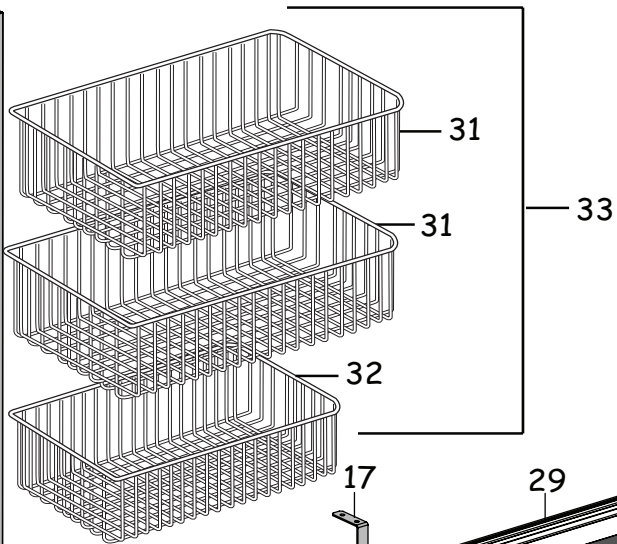

Page:2

Doc. Nr.: 531201

Da Ser. Nr. / From ser. nr.: 01

Ed. date 06 2010

Doc. Nr.: 531201

Page:2

Pos	Code	Descrizione	Description	Ref. / Notes
1	091721	Piedino	Foot	
2	088602	Protezione per sonda	Probe protection	
3	092173	Sonda per termoregolatore	Digital thermoregulator probe	
4	092766	Griglie evaporanti	Evaporation grid	
5	092256	Compressore vedi TB VTX2016_02	Compressor see TB VTX2016_02	Up to 2011/07
5	094811	Compressore	Compressor	From 2011/08
5	094808	Compressore DANFOSS	Compressor DANFOSS	up to 2016/07
5	095607	Compressore JIAXIPERA R600A	Compressor JIAXIPERA R600A	From 2016/08
6	0A8171	Valvola di ricarica gas	Gas recharge valve	j,s
7	092254	Bacinella raccolta condensa	Condenser basin	Up to 2016/07
7	094813	Bacinella raccolta condensa	Condenser basin	From 2016/08
8	092767	Gommino per compressore	Compressor Rubber	
9	092768	Staffa ventilatore	Ventilator support	
9a	546R13300	Copertura ventilatore posterior.	Back protection fan	
9b	546R13200	Copertura ventilatore frontale	Front protection fan	
9c	093038	Kit Ventilatore	Kit Ventilator	
10	546R15300	Gommini per ventilatore	Ventilator rubber	
11	093037	Ventilatore	Ventilator	
12	092769	Staffa blocc. compressore	Compressor stopper	
13	092770	Condensatore	Condenser	
14	092771	Semianello ventilatore	Protection air	
15	099949	Filtro deidratore	Dehydrator filter	
16	092772	Lamiera di protezione	Protection fan	
17	092773	Cerniera sup dx e sx	Upper Hinge (right and left)	
18	091812	Perno per cerniera	Upper hinge pin	
19	092775	Cerniera inferiore	Lower Hinge	
20	092778	Zoccolo	Plint	a,j
20	091814	Zoccolo	Plint	b,s
21	833R20002	Top	Top	
22	091609	Termoregolatore (IMEL1J0525)	Termoregulator (IMEL1J0525)	to be set
*	091682	Connettori per sonda	Probe connection	
23	097457	Resistenza (a saldare)	Heating element	
24	099878	Serratura	Lock	
25	092779	Tassello per zoccolo	Plint cover	a,j
25	092776	Tassello per zoccolo	Plint cover	b,s
26	099881	Maniglia per porta	Door handle	a,j
26	091734	Maniglia per porta bianca	Door handle white	b,s
27	092780	Boccola per porta	Door bush	
28	092781	Porta	Door	a,j
28	092783	Porta bianca	Door White	b,s
29	092782	Guarnizione porta	Door Gasket	
30	546R18000	Guida per cestelli	Basket guide	
31	514R10300	Cestello grande	Big basket	
32	514R10400	Cestello piccolo	Small basket	
33	*	Kit cestelli	Kit basket	9F 880189